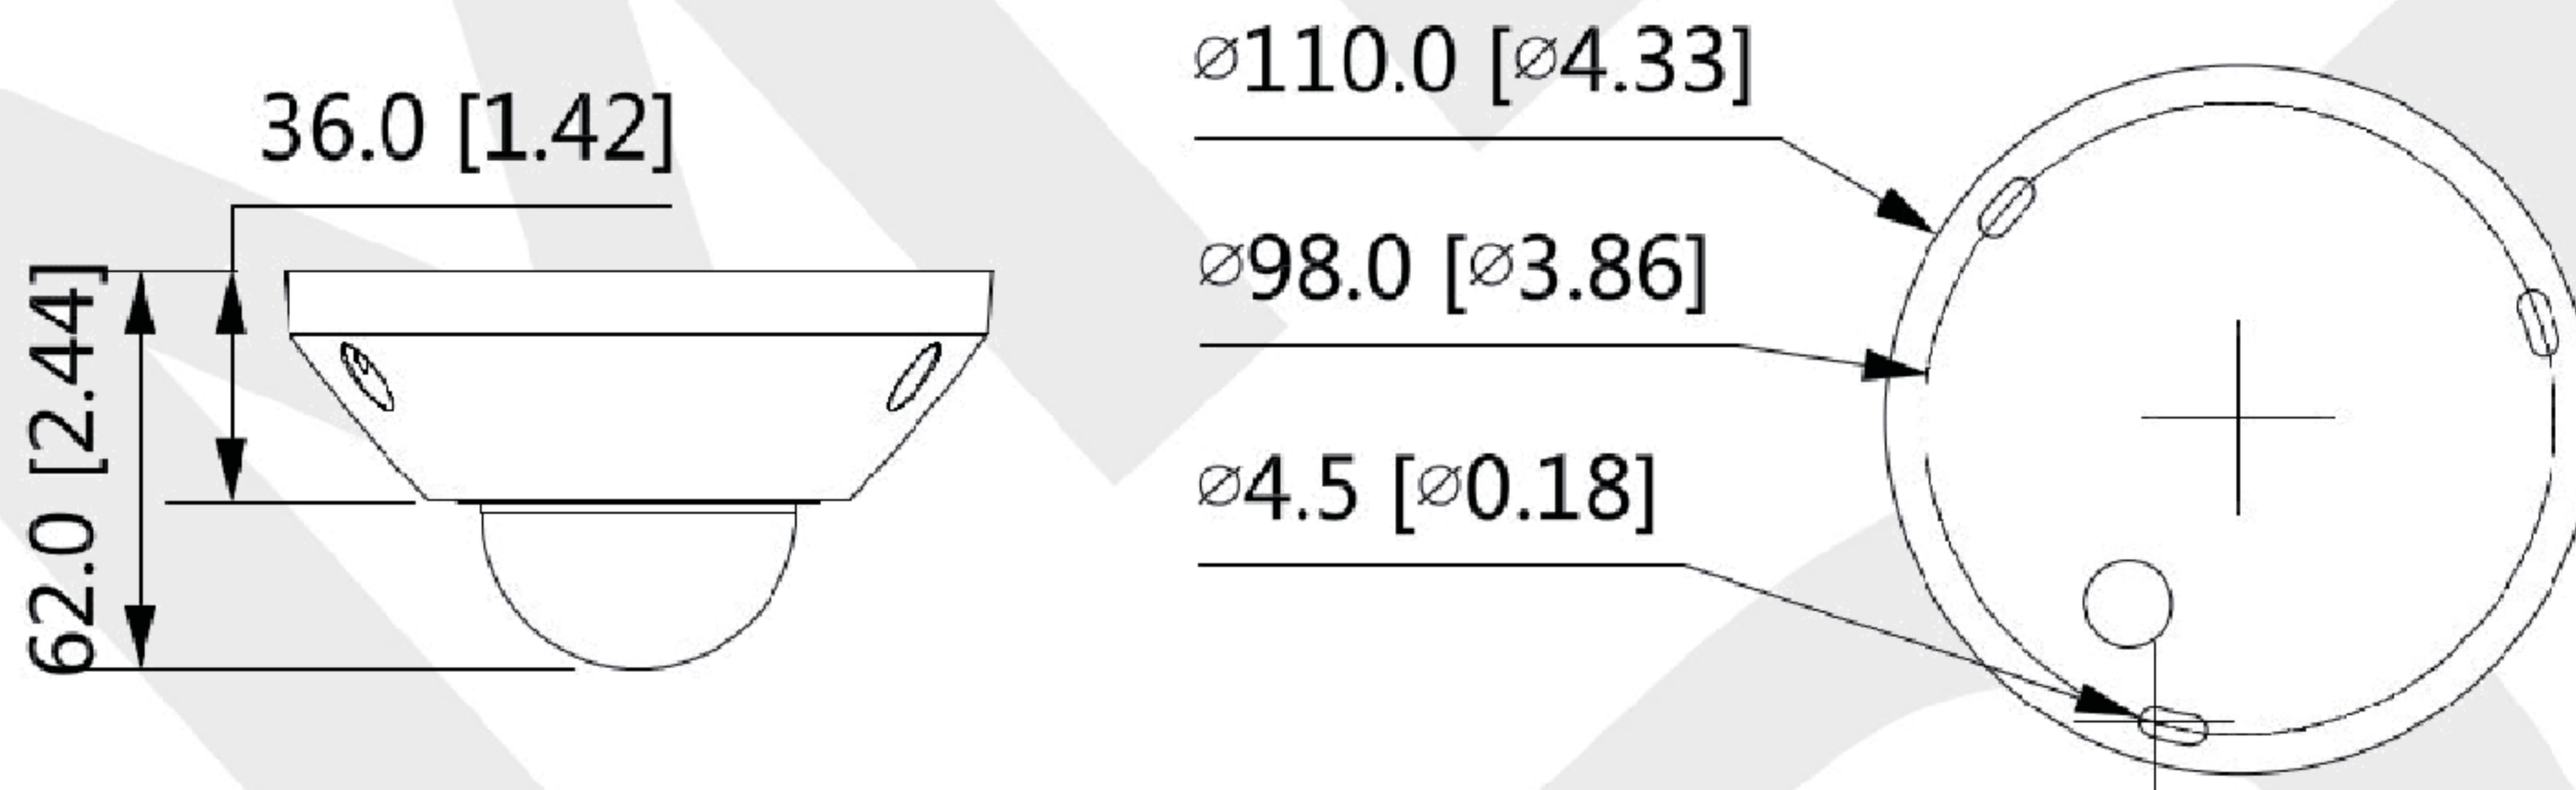

● 外形寸法図 (mm)

● アクセサリ (オプション)

PFA106	PFA136	PFA152-E
PFB203W	PFB220C	

● 設置方法

Junction Mount PFA136	Wall Mount PFB203W
Ceiling Mount PFA106 + PFB220C	Pole Mount PFB203W + PFA152-E

※製品の仕様、外観は改良のため予告なく変更する場合があります