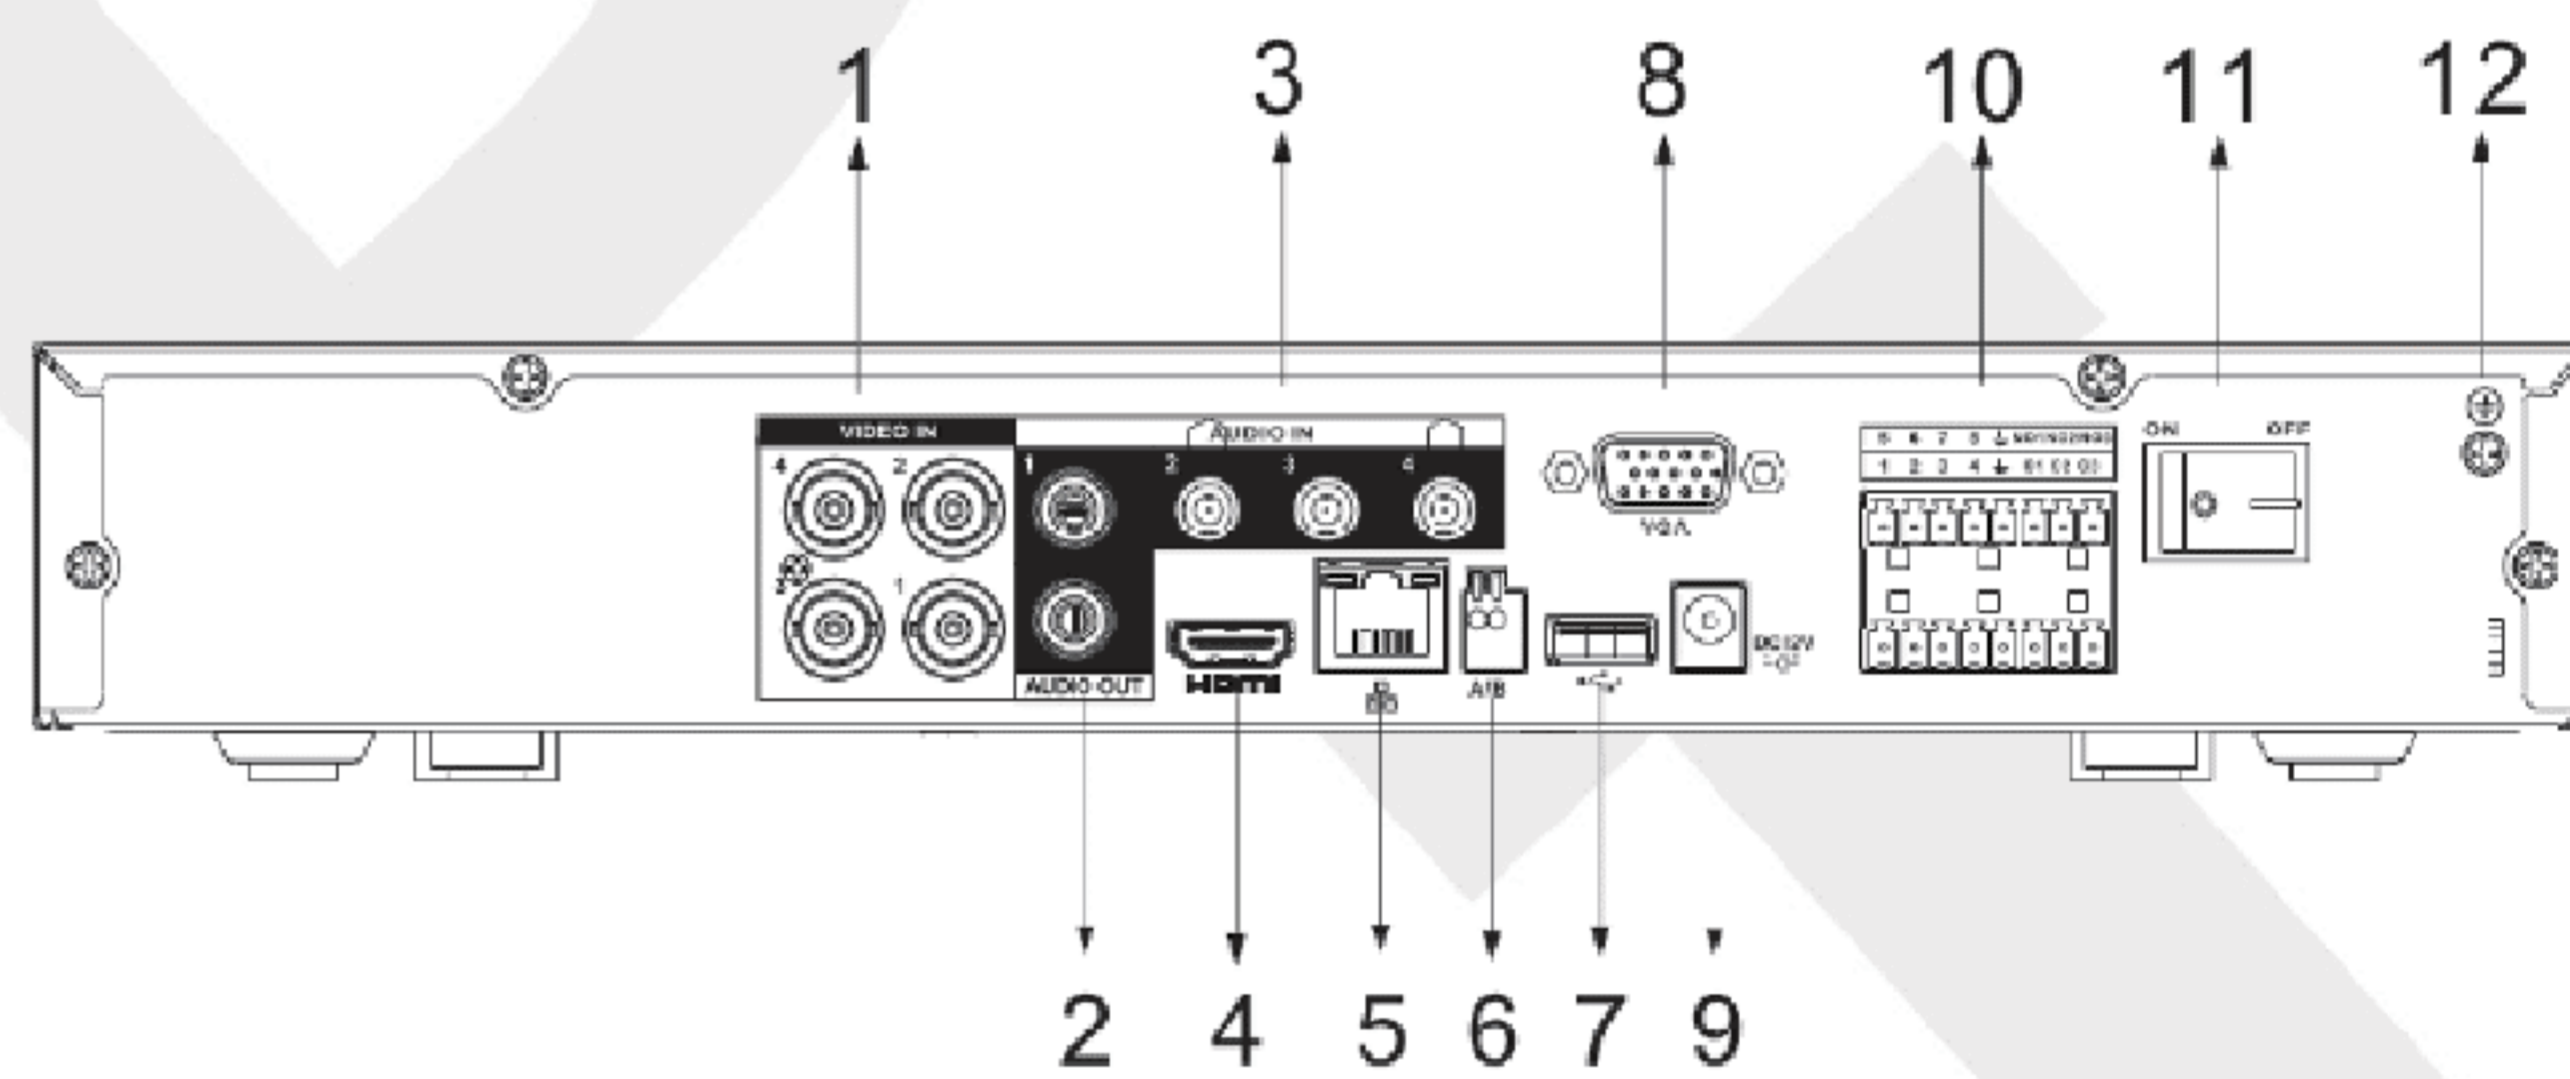

HDCVI DVR

(HDCVIレコーダー)

Wiz Sense

DH-XVR5104HE-4KL-I3

4チャンネル5MPミニ1Uペンタブリッド
Wiz Sense デジタルビデオレコーダー

● 特長

- H.265+ / H.265 映像圧縮方式
- 全チャンネル AI-Coding 対応
- HDCVI / AHD / TVI / アナログ / IP ビデオ入力対応
- 最大8チャンネルIPカメラ入力 (最大8Mのカメラ接続が可能) , 最大入力帯域 64Mbps
- SMD Plus 機能対応 (最大4チャンネル)
- 境界保護機能対応 (最大1チャンネル)
- 顔認識機能対応 (最大1チャンネル)
- HDD 最大10TB / 台 (SATAポート × 1)

● 外形寸法図 (mm)

● システム構成

- | | |
|---------------------------|----------------------------|
| 1 VIDEO IN | 2 AUDIO OUT, RCA Connector |
| 3 AUDIO IN, RCA Connector | 4 HDMI Port |
| 5 Network Port | 6 RS-485 Port |
| 7 USB Port | 8 VGA Port |
| 9 Power Input | 10 Alarm In/Out |
| 11 Power Switch | 12 Ground |