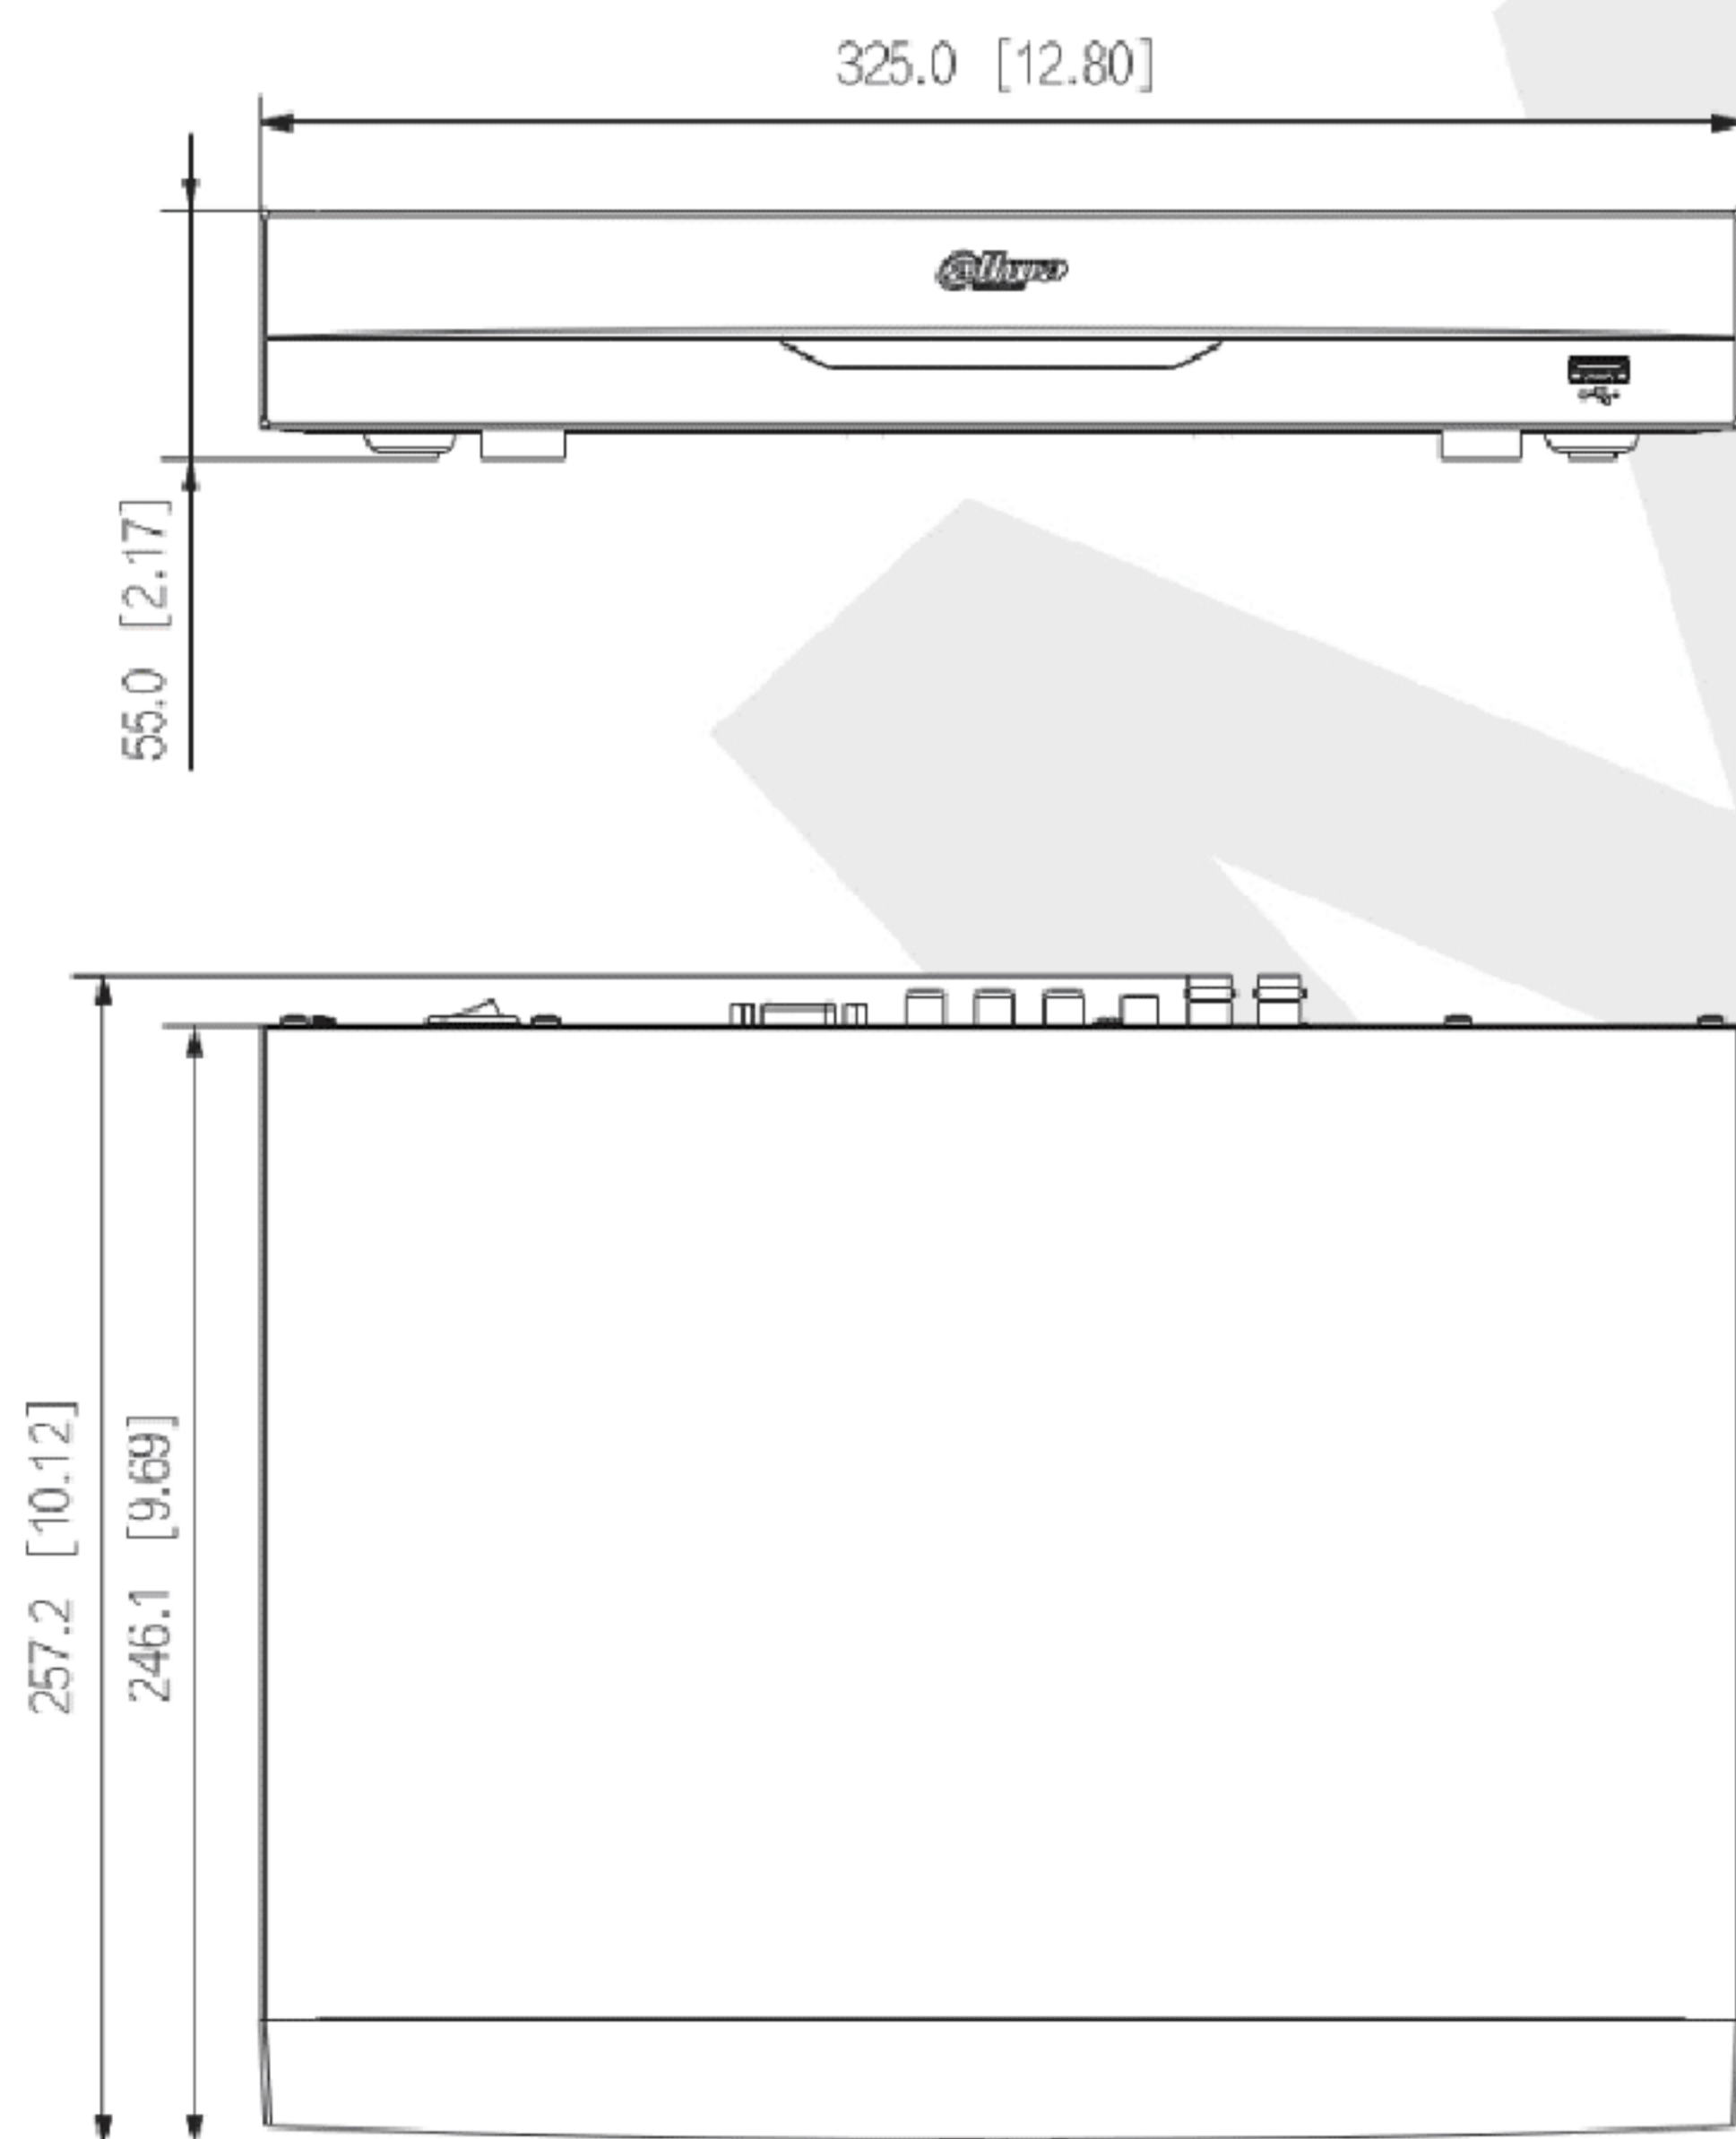

HDCVI DVR

(HDCVIレコーダー)

Wiz Sense

DH-XVR5104HE-4KL-I3

4チャンネル5MPミニ1Uペンタブリッド
Wiz Sense デジタルビデオレコーダー

● 特長

- H.265+ / H.265 映像圧縮方式
- 全チャンネル AI-Coding 対応
- HDCVI / AHD / TVI / アナログ / IP ビデオ入力対応
- 最大8チャンネルIPカメラ入力 (最大8Mのカメラ接続が可能) , 最大入力帯域 64Mbps
- SMD Plus 機能対応 (最大4チャンネル)
- 境界保護機能対応 (最大1チャンネル)
- 顔認識機能対応 (最大1チャンネル)
- HDD 最大10TB / 台 (SATAポート × 1)

● 外形寸法図 (mm)

● システム構成

- | | |
|---------------------------|----------------------------|
| 1 VIDEO IN | 2 AUDIO OUT, RCA Connector |
| 3 AUDIO IN, RCA Connector | 4 HDMI Port |
| 5 Network Port | 6 RS-485 Port |
| 7 USB Port | 8 VGA Port |
| 9 Power Input | 10 Alarm In/Out |
| 11 Power Switch | 12 Ground |