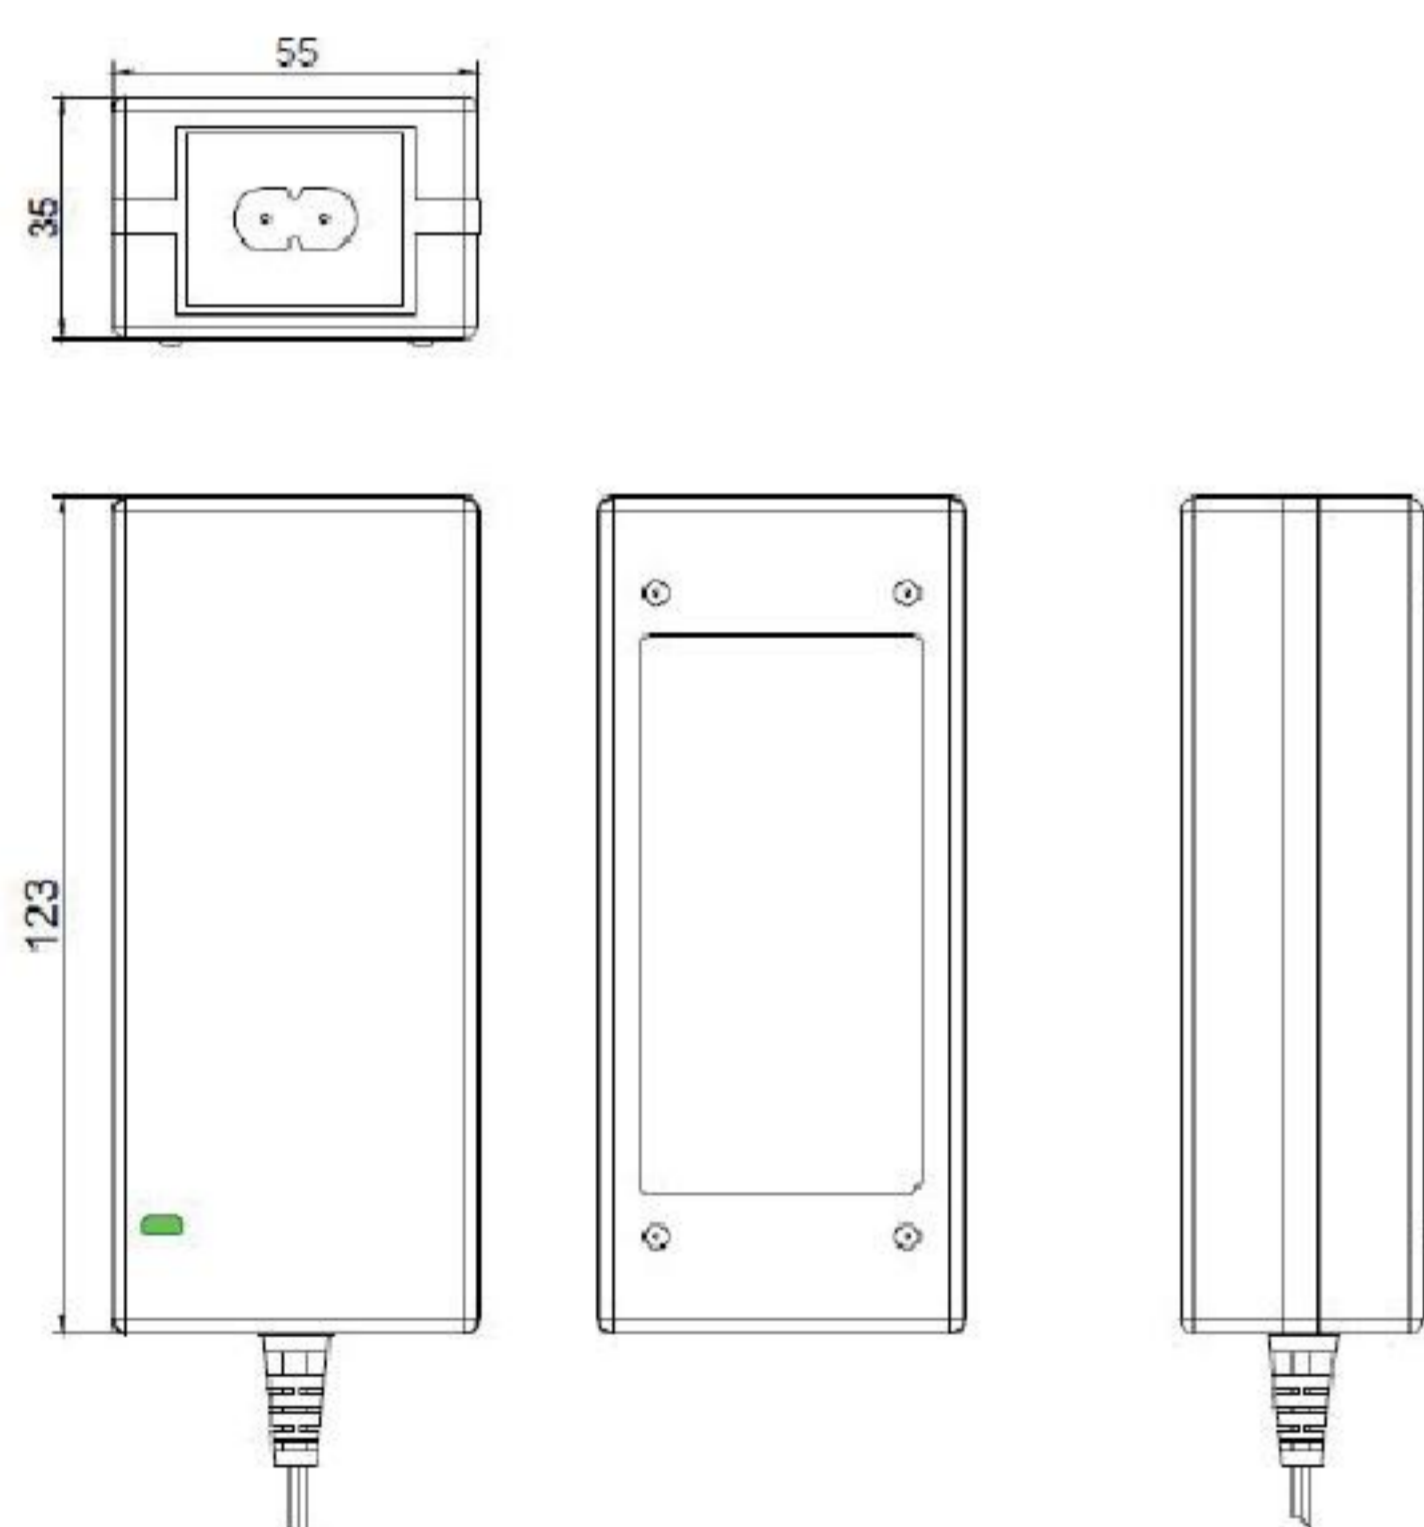

● 外形寸法図 (mm)

お問い合わせ

※製品の仕様、外観は改良のため予告なく変更する場合があります

Copyright © 2018-2019 MDI MITSUBOSHI DIAMOND INDUSTRIAL CO., LTD. All Rights Reserved.

BOSHI DIAMOND INDUSTRIAL CO., LTD.

MDI MITSUBOSHI DIAMOND INDUSTRIAL CO., LTD.

大阪府防犯設備士協会会員
神奈川県防犯セキュリティ協会会員

三星ダイヤモンド工業株式会社

イメージングテクノロジー事業部

〒566-0034

大阪府摂津市香露園 32-12

TEL : 072-648-7526 / FAX : 072-648-7582

e-mail : sales_it@mitsuboshi-dia.co.jp

URL: <https://www.mitsuboshidiamond.com/it/>

東日本オフィス / デモルーム

〒222-0033

神奈川県横浜市港北区新横浜 2-3-4 クレシエンドビル 7階

TEL : 045-548-4731 / FAX : 045-548-4732