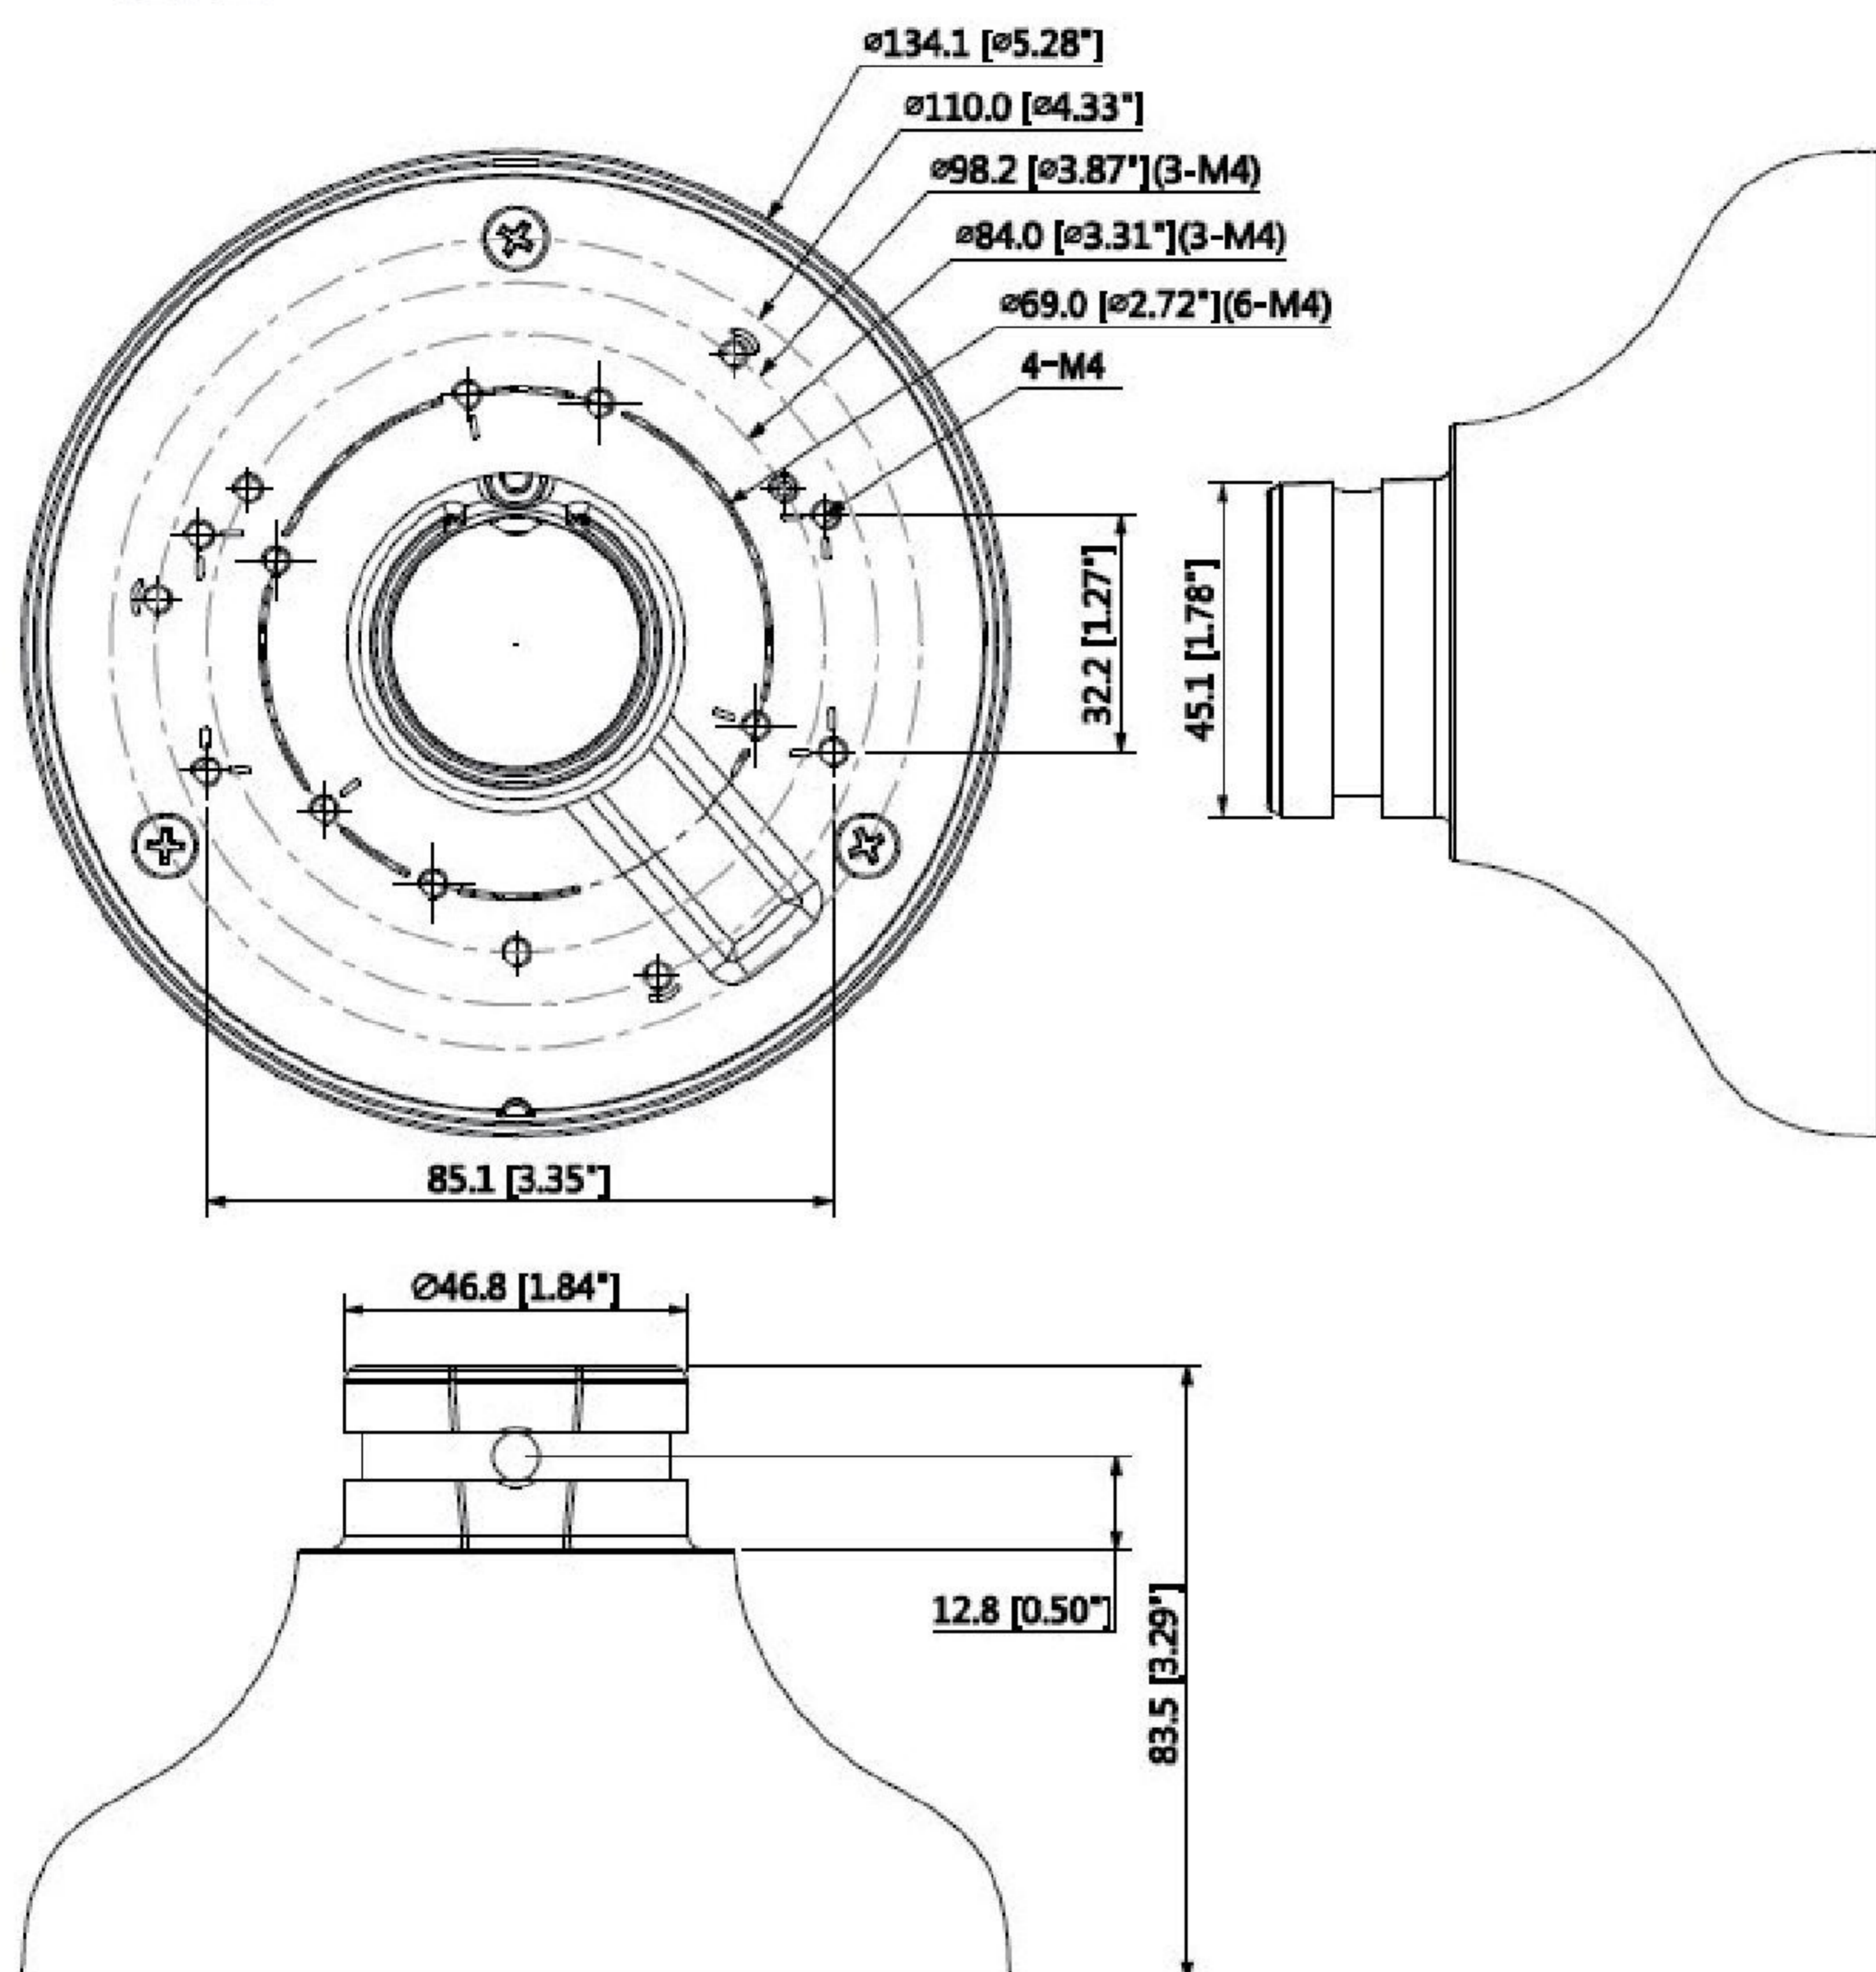

## ● 技術仕様

型式	PFA106
一般仕様	
素材	アルミニウム
外形寸法	Φ134.1mm x83.5 mm
重量	0.29kg
軸受荷重	1kg
色	白
動作温度	-40℃～60℃
湿度範囲	0～90% RH
組み合わせモデル	PFB305W, PFB220C
パッケージ情報	
本体	1個
英語マニュアル	1冊
M4スクリーネジ	4個
レンチ	1個

## ● 外観寸法図 (mm)